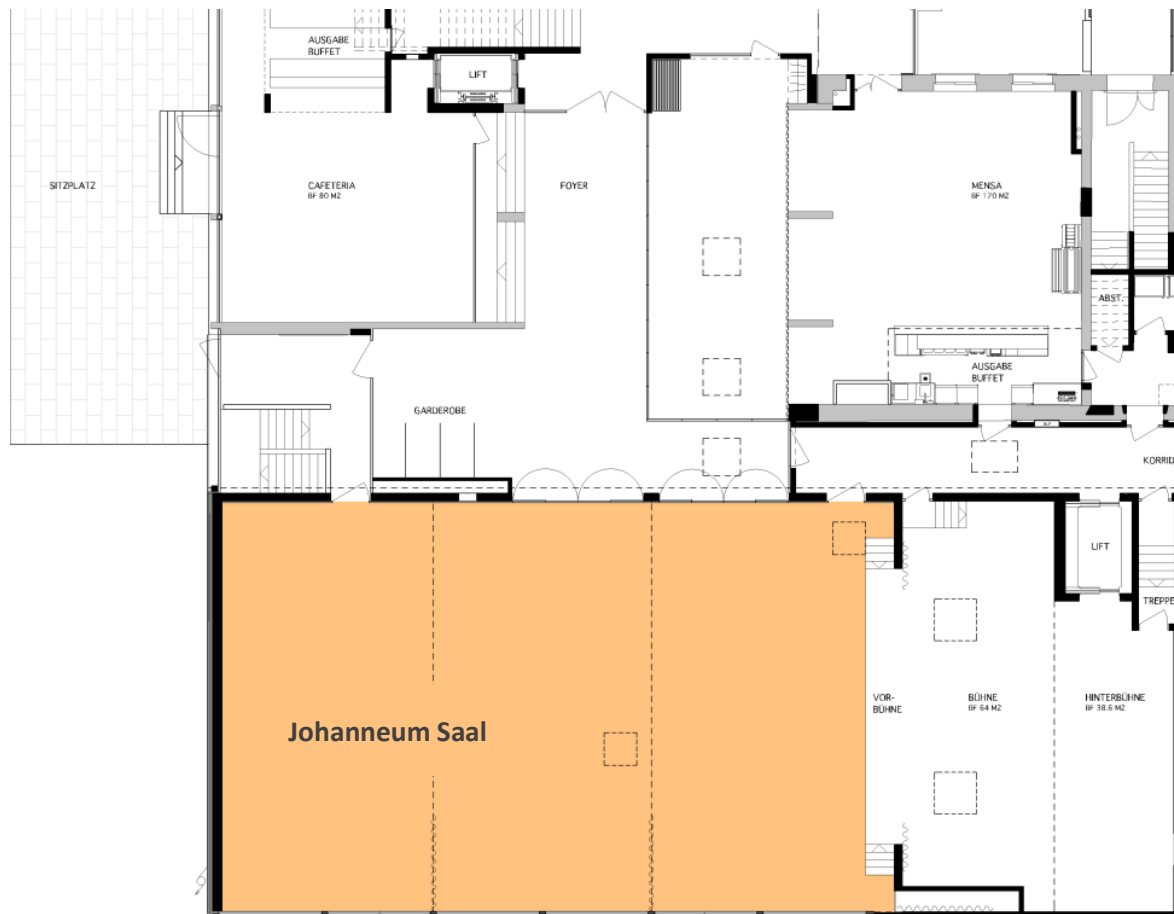

Johan neum

Johanneum Saal

Kapazität Saal

Masse

21 x 13.40
282 m²

Ausstattung

Bühne mit Lichtanlage
Lift zur Bühne
Rednerpult
Musikanlage
Beamer
WLAN

Unser Johanneum Saal ist ein grosser und festlicher Raum, von schlichter Eleganz, mit Theaterbühne und modernster Infrastruktur.

Mittels eines Vorhangs kann der Saal auch verkleinert werden.

Johanneum Saal